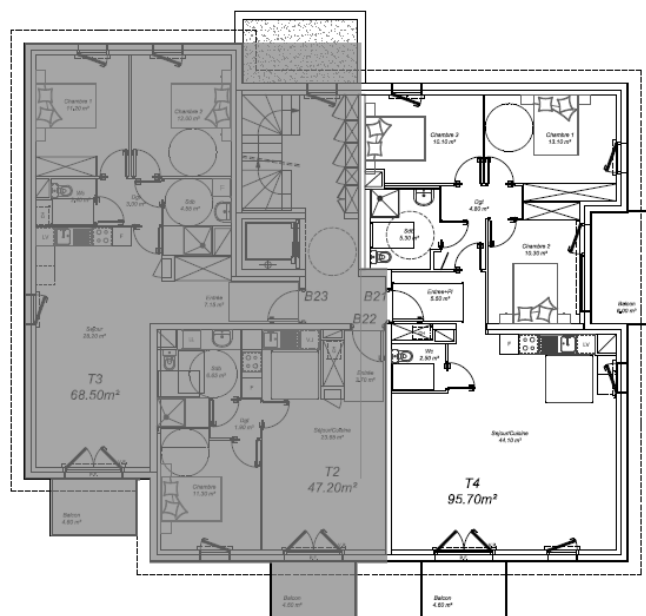

T4

R+2

R+1

RDC

LES EMBRUNS DE KER BEAURIEUX ST QUAY PORTRIEUX

BALCON : EXPOSITION SUD-EST

T4 - 95,70 m²

Entrée	5,50 m ²
Séjour/cuisine	44,10 m ²
WC	2,50 m ²
Chambre 1	13,10 m ²
Chambre 2	10,30 m ²
Chambre 3	10,10 m ²
Dégagement	4,80 m ²
SDE	5,30 m ²
Balcon 1	6,00 m²
Balcon 2	4,60 m²

**Ilot Roselière
Lot B21**