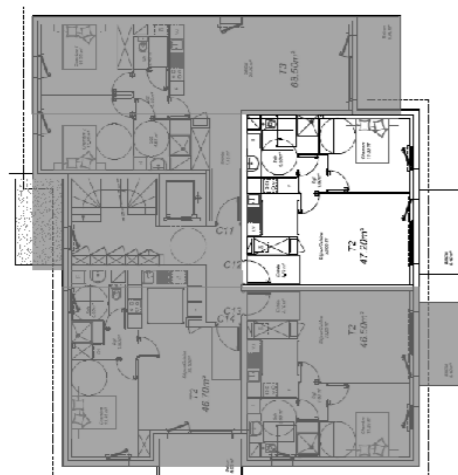

T2

R+2
R+1
RDC

LES EMBRUNS DE KER BEAURIEUX ST QUAY PORTRIEUX

BALCON : EXPOSITION NORD-EST

	C12
	T2 - 47,20 m²
Entrée	3,70 m ²
Séjour/cuisine	23,65 m ²
Chambre 1	11,30 m ²
Dégagement	1,90 m ²
SDB	6,65 m ²
Balcon	6,10 m²

Ilot Longue
Lot C12