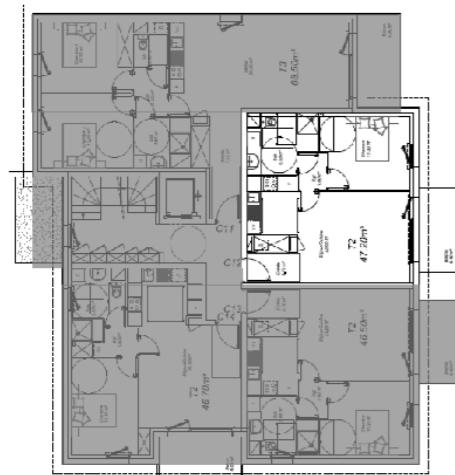

T2

R+2

R+1

RDC

LES EMBRUNS DE KER BEAURIEUX ST QUAY PORTRIEUX

BALCON : EXPOSITION NORD-EST

	C12
	T2 - 47,20 m²
Entrée	3,70 m ²
Séjour/cuisine	23,65 m ²
Chambre 1	11,30 m ²
Dégagement	1,90 m ²
SDB	6,65 m ²
Balcon	6,10 m²

Ilot Longue
Lot C12