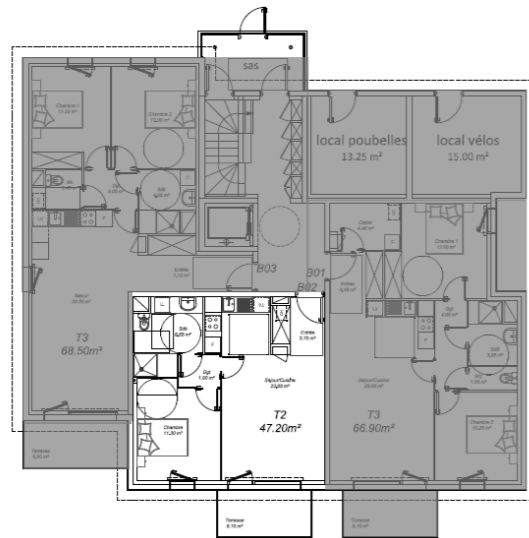

T3

R+2
R+1
RDC

LES EMBRUNS DE KER BEAURIEUX ST QUAY PORTRIEUX

TERRASSE : EXPOSITION SUD-EST

T2 - 47,20 m²

Entrée	3,70 m ²
Séjour/cuisine	23,65 m ²
Chambre 1	11,30 m ²
Dégagement	1,90 m ²
SDB	6,65 m ²
Terrasse	6,10 m²

Ilot Roselière
Lot B02