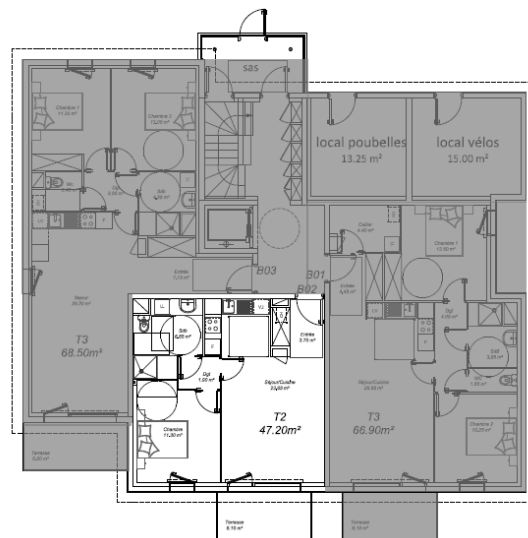

T3

R+2  
R+1  
RDC

# LES EMBRUNS DE KER BEAURIEUX ST QUAY PORTRIEUX

**TERRASSE : EXPOSITION SUD-EST**

### T2 - 47,20 m<sup>2</sup>

Entrée	3,70 m <sup>2</sup>
Séjour/cuisine	23,65 m <sup>2</sup>
Chambre 1	11,30 m <sup>2</sup>
Dégagement	1,90 m <sup>2</sup>
SDB	6,65 m <sup>2</sup>
<b>Terrasse</b>	<b>6,10 m<sup>2</sup></b>